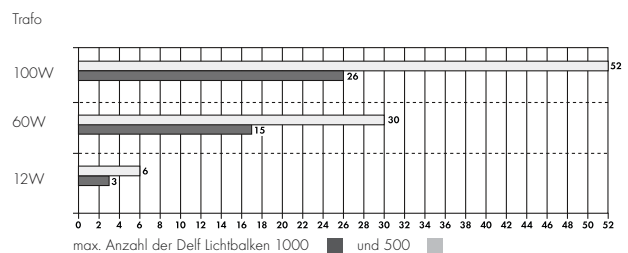

PADI LED 600 Lichtbalken 60 cm

Leuchtmittel:
LED (incl.)
4W gesamt

Material:
Aluminium/PC

Maße:
L/B/H: 60,6/1,6/0,8 cm
Zuleitungs-L: 1,5 m

Zubehör/Lieferumfang:
3 Befestigungsklammern (incl.)
Netzteil (excl.)

Hinweis:
LED Netzteile (z.B. 470500,
470502, 470506) s. Seite 546.
Dimmbar (z.B mit 470540).

Versionen:
alu eloxiert
LED weiß 111731

49,90 €

DELFC 500 Lichtbalken 50 cm

Leuchtmittel:
LED (incl.)
1,9W gesamt

Material:
Aluminium/Kunststoff

Maße:
L/B/H: 51/2/1,5 cm

Zubehör/Lieferumfang:
Netzteil (excl.)

Hinweis:
LED Netzteile (z.B. 470500,
470502, 470506) s. Seite 546.
Dimmbar (z.B mit: 470540).
Direkt verbindbar über Steck-
kontakte.
Bei einer Leistung >50W muss
neu eingespeist werden!

Versionen:
alu eloxiert 631401
LED weiß 631402
LED warmweiß 631405
LED grün 631404
LED gelb 631406
LED rot 631407
LED blau 631407

49,90 €

39,90 €

DELFC 1000 Lichtbalken 1 m

Leuchtmittel:
LED (incl.)
3,8W gesamt

Material:
Aluminium/Kunststoff

Maße:
L/B/H: 100/2/1,5 cm

Zubehör/Lieferumfang:
Netzteil (excl.)

Hinweis:
LED Netzteile (z.B. 470500,
470502, 470506) s. Seite 546.
Dimmbar (z.B mit: 470540).
Direkt verbindbar über Steck-
kontakte.
Bei einer Leistung >50W muss
neu eingespeist werden!

Versionen:
alu eloxiert 631411
LED weiß 631412
LED warmweiß 631415
LED grün 631414
LED gelb 631416
LED rot 631417
LED blau 631417

99,00 €

79,90 €