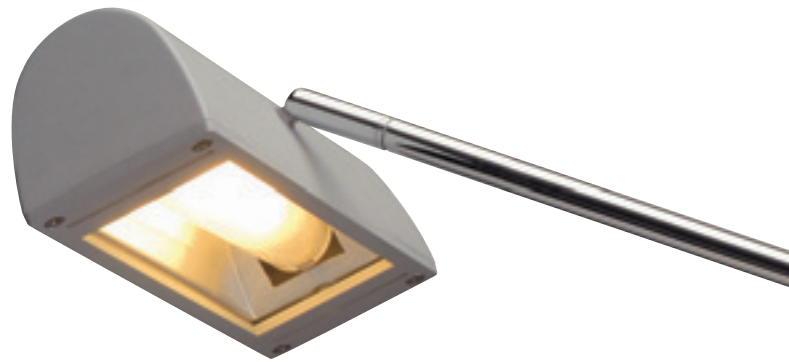

Maße:
Kopf-Ø/H: 4,3/10 cm
Stab-L: ca. 54 cm
Klemmbereich: 8 cm max.

Zubehör/Lieferumfang:
Dekoring (excl.)

Hinweis:
Decoring siehe Seite 552.

Versionen:
silbergrau

146452

49,90 €

FILL mit Rosette Design by CDC

Hinweis:
Decoring siehe Seite 552.

Versionen:
silbergrau

146482

49,90 €

GU10 Energiesparleuchtmittel
Seite 576

GU10 LED Leuchtmittel
Seite 559

SKELETTO

Socket/Leuchtmittel:
R7s/R7s, 78 mm (excl.)
150W max.

Zubehör/Lieferumfang:
Stecker (incl.)

Versionen:
chrom 170412
silbergrau 170414

Material:
Aluminium

49,90 €

Maße:
L/B/H: 11/16/77 cm
Kopf-L/B/H: 11/16/11 cm
Stab-L: 50 cm
Klemmbereich: 0,5-4,9 cm
Netzkabel-L: 1,5 m