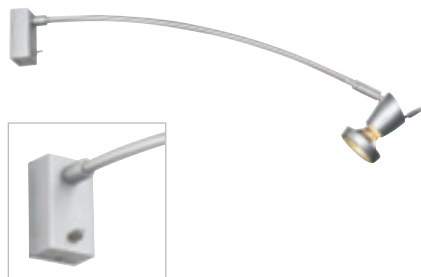

Maße:
Kopf-Ø/H: 4,3/10 cm
Stab-L: ca. 54 cm
Klemmbereich: 8 cm max.

Zubehör/Lieferumfang:
Dekoring (excl.)

Hinweis:
Decoring siehe Seite 552.

Versionen:
silbergrau

146452

49,90 €

FILL mit Rosette Design by CDC