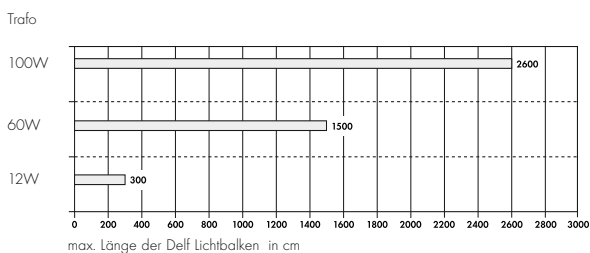

PADI LED 600 Lichtbalken 60 cm

Leuchtmittel:
LED (incl.)
4W gesamt

Material:
Aluminium/PC

Maße:
L/B/H: 60,6/1,6/0,8 cm
Zuleitungs-L: 1,5 m

Zubehör/Lieferumfang:
3 Befestigungsklammern (incl.)
Netzteil (excl.)

Hinweis:
LED Netzteile (z.B. 470500,
470502, 470506) s. Seite 546.
Dimmbar (z.B mit 470540).

Versionen:
alu eloxiert
LED weiß 111731

49,90 €

DELFC 500 Lichtbalken 50 cm

Leuchtmittel:
LED (incl.)
1,9W gesamt

Material:
Aluminium/Kunststoff

Maße:
L/B/H: 51/2/1,5 cm

Zubehör/Lieferumfang:
Netzteil (excl.)

Hinweis:
LED Netzteile (z.B. 470500,
470502, 470506) s. Seite 546.
Dimmbar (z.B mit: 470540).
Direkt verbindbar über Steck-
kontakte.
Bei einer Leistung >50W muss
neu eingespeist werden!

Versionen:
alu eloxiert 631401
LED weiß 631402
LED warmweiß 631405
LED grün 631404
LED gelb 631406
LED rot 631407
LED blau 631407

49,90 €

39,90 €

DELFC 1000 Lichtbalken 1 m

Leuchtmittel:
LED (incl.)
3,8W gesamt

Material:
Aluminium/Kunststoff

Maße:
L/B/H: 100/2/1,5 cm

Zubehör/Lieferumfang:
Netzteil (excl.)

Hinweis:
LED Netzteile (z.B. 470500,
470502, 470506) s. Seite 546.
Dimmbar (z.B mit: 470540).
Direkt verbindbar über Steck-
kontakte.
Bei einer Leistung >50W muss
neu eingespeist werden!

Versionen:
alu eloxiert 631411
LED weiß 631412
LED warmweiß 631415
LED grün 631414
LED gelb 631416
LED rot 631417
LED blau 631417

99,00 €

79,90 €