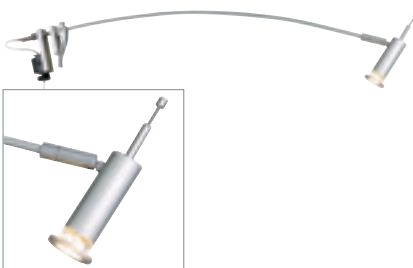

Socket/Leuchtmittel:
GY6,35/Osram Ministar (excl.)
35W max.

Material:
Aluminium eloxiert

Maße:
Kopf-Ø/H: 3,2/10 cm
Gesamt-L: 67 cm
Klemmbereich: 5 cm max.
Max. Ausladung: 50 cm

Zubehör/Lieferumfang:
Trafo (excl.)

Versionen:
silbergrau ▼

134026

59,50 €

Hinweis:
Das Leuchtmittel ist innerhalb des Leuchtenkopfes in der Höhe justierbar; dadurch kann die Lilin Display blendungsfrei eingestellt werden.