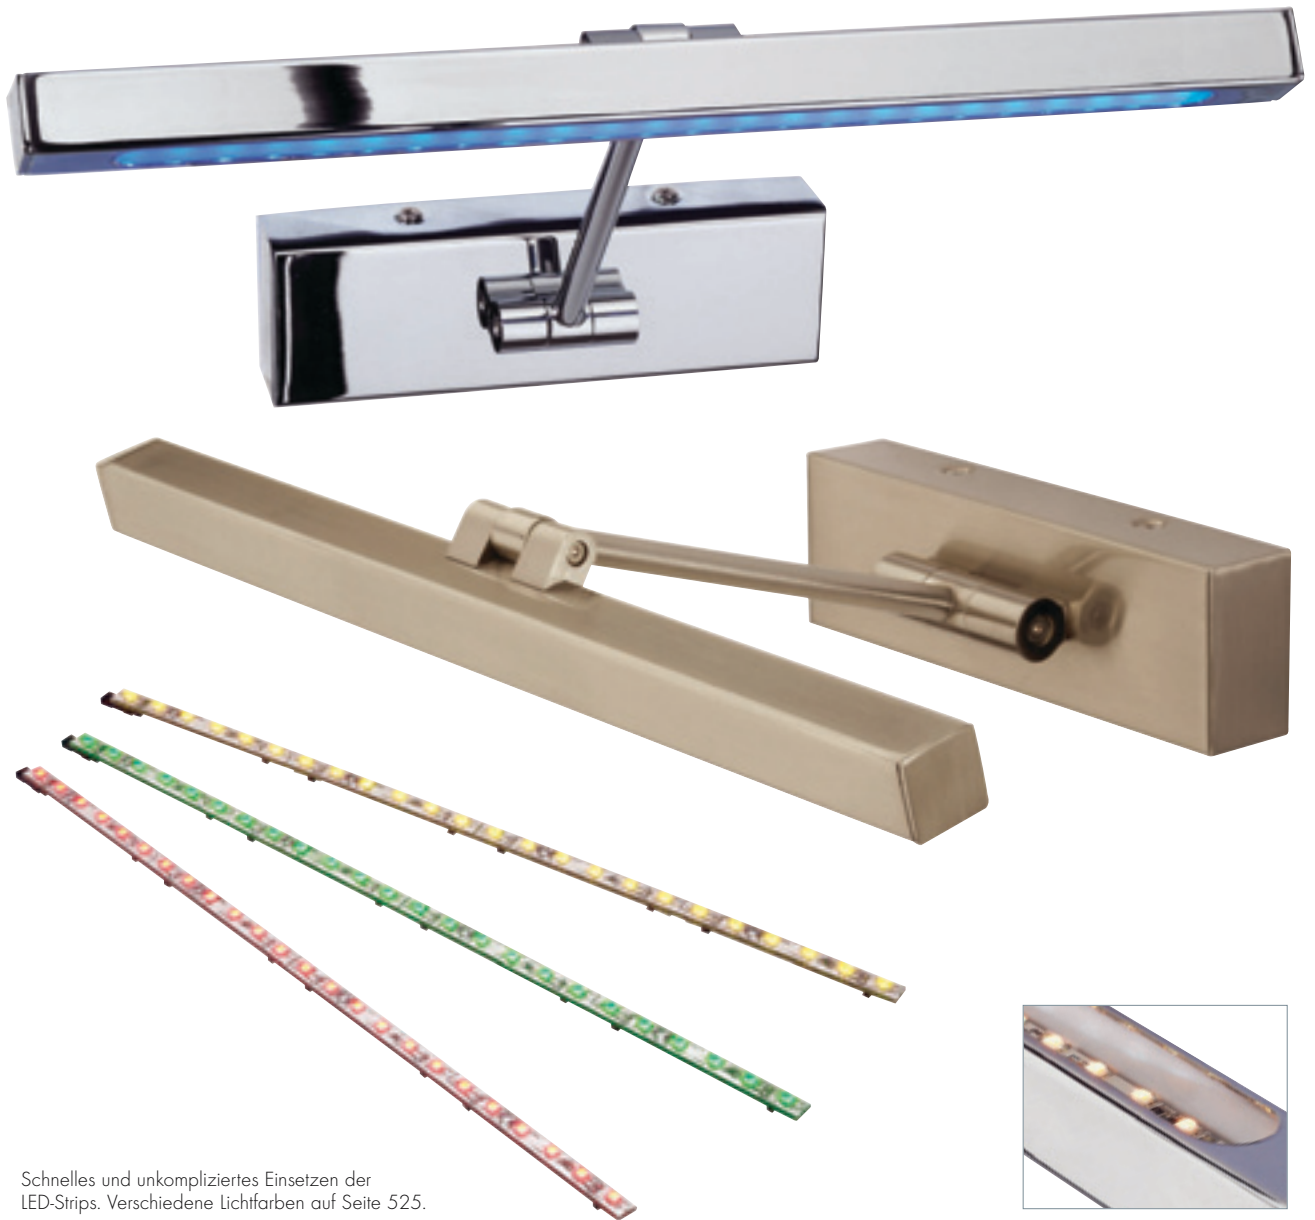

Socket/Leuchtmittel:
G5/T5 EnergySaver (excl.)
8W

Material:
Stahl

Maße:
B/H/T: 36/5,5/22 cm
Rosetten-L/B/H: 17/3/5,5 cm
Stabl: 13,5 cm

Zubehör/Lieferumfang:
EVG (incl.)

Hinweis:
Die Angabe des Schwenk-
bereichs gilt für den Stab und
den Kopf!

Versionen:
chrom 146572
antik messing 146573

89,50 €

BILDERLEUCHE 13W

230-      

Socket/Leuchtmittel:
G5/T5 EnergySaver (excl.)
13W

Material:
Stahl

Maße:
B/H/T: 59/5,5/22 cm
Rosetten-L/B/H: 17/3/5,5 cm
Stabl: 13,5 cm

Zubehör/Lieferumfang:
EVG (incl.)

Hinweis:
Die Angabe des Schwenk-
bereichs gilt für den Stab und
den Kopf!

Versionen:
chrom 146582
antik messing 146583

99,00 €

Schnelles und unkompliziertes Einsetzen der LED-Strips. Verschiedene Lichtfarben auf Seite 525.

LED BILDERLEUCHE STRIP Design by CDC

Leuchtmittel:
LED Strip (excl.)
2W

Material:
Stahl

Maße:
B/H/T: 35/5,5/22 cm
Rosetten-L/B/H: 17/3/5,5 cm
Stab-L: 15 cm

Zubehör/Lieferumfang:
Netzteil (incl.)

Hinweis:
Zur Verwendung von LED Strips
(550181/550182/550184/
550185/550186/550187).
Die Angabe des Schwenk-
bereichs gilt für den Stab und
den Kopf!