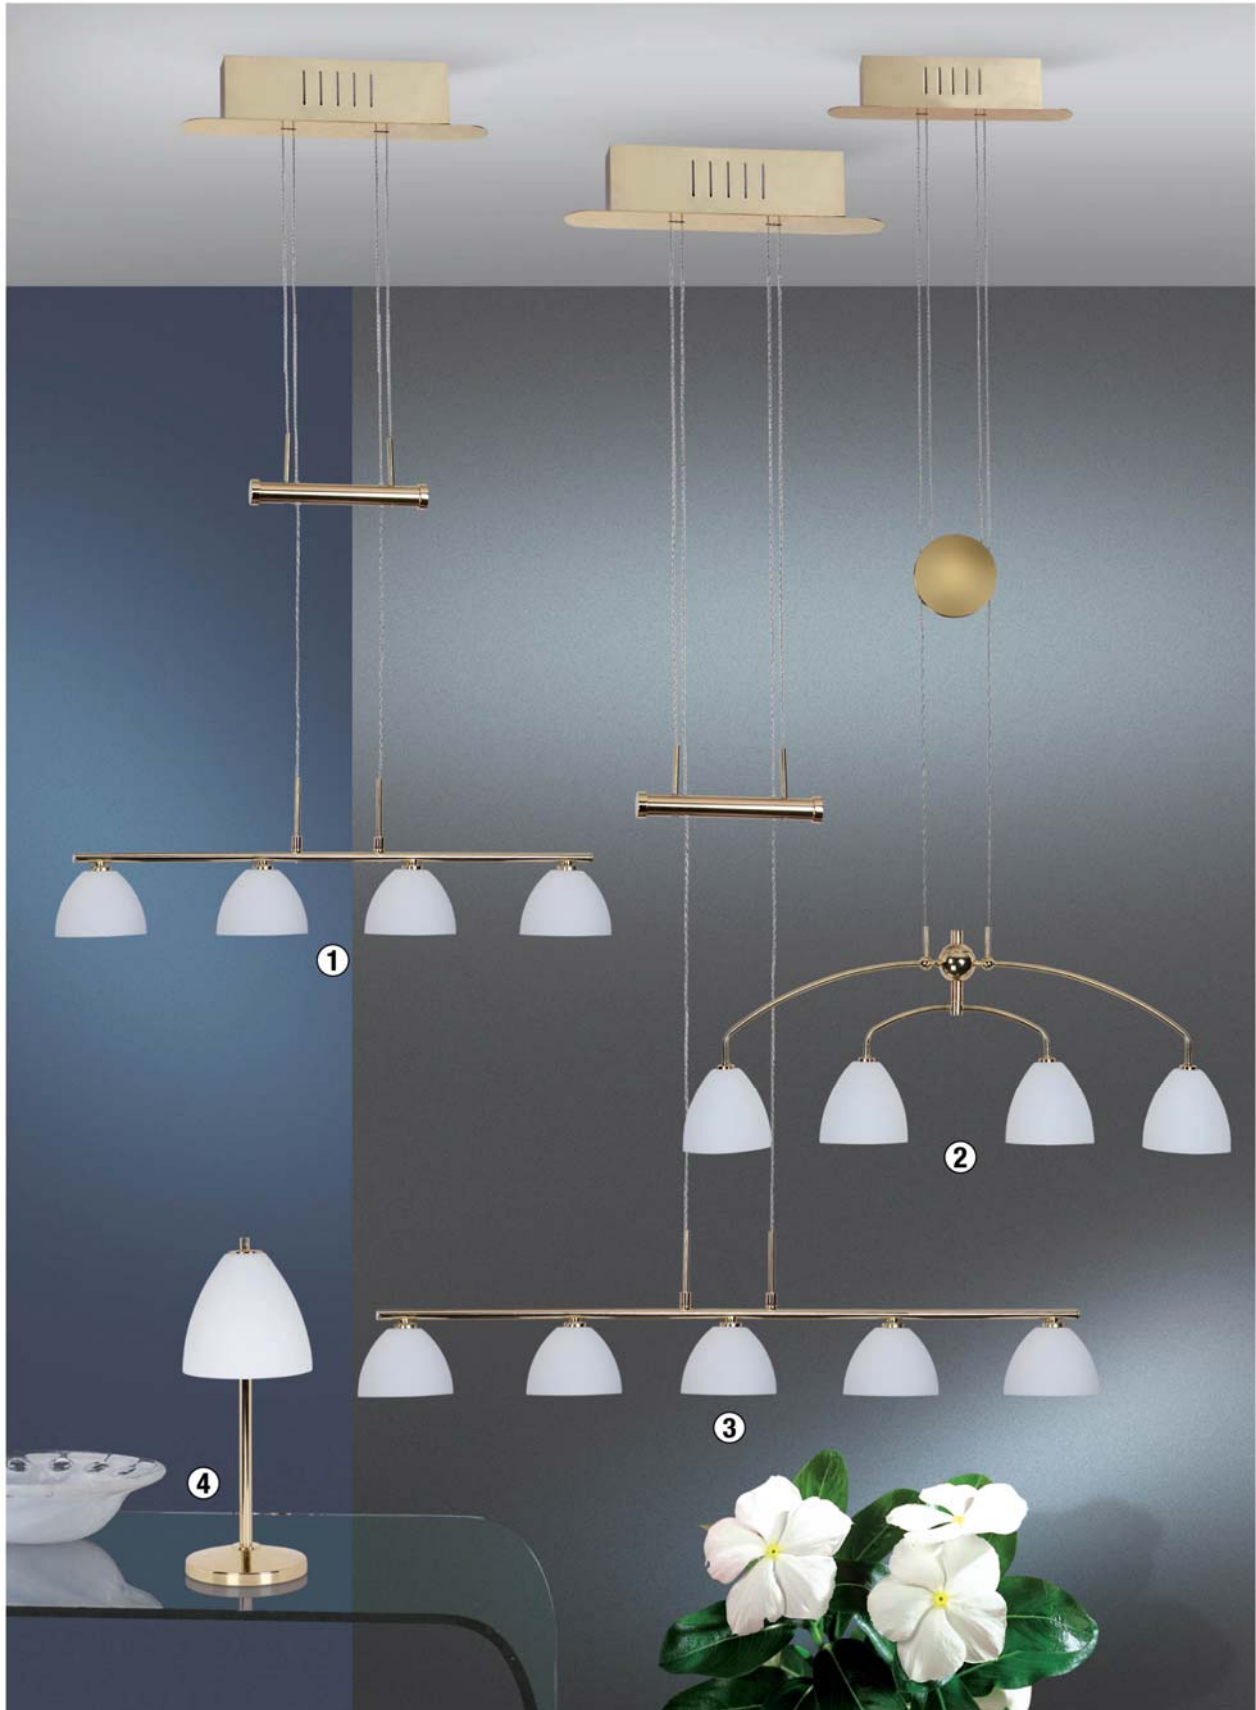

②
160900
 Balken
 L 820 mm
 B 120-400 mm
 H 1050-1500 mm
 4 x G6,35
 max. 50 Watt
 Höhenverstellbar

③
160500
 Balken
 L 850 mm
 B 110 mm
 H 940-1500 mm
 5 x G6,35
 max. 50 Watt
 Höhenverstellbar

④
160600
 Tischleuchte
 H 420 mm
 D 160 mm
 2 x G9
 max. 40 Watt

Sorpetaler Leuchten

①
160110
 Pendel
 D 230 mm
 H 1000-1500 mm
 1 x G6.35
 max. 50 Watt
 Höhenverstellbar

②
160210
 Balken
 L 750 mm
 B 230 mm
 H 1000-1500 mm
 2 x G6.35
 max. 50 Watt
 Höhenverstellbar

③
160310
 Balken
 L 950 mm
 B 230 mm
 H 1000-1500 mm
 3 x G6.35
 max. 50 Watt
 Höhenverstellbar

④
160710
 Tischleuchte
 H 480 mm
 D 230 mm
 2 x G9
 max. 50 Watt
 Höhenverstellbar

Leuchten: Messing matt gebürstet+poliert
 Glas: opal weiss

Sorpetaler Leuchten

①
160410
 Balken
 L 660 mm
 B 110 mm
 H 940-1500 mm
 4 x G6,35
 max. 50 Watt
 Höhenverstellbar
 Leuchten: Messing matt gebürstet+poliert
 Glas: opal weiss

②
160910
 Balken
 L 820 mm
 B 120-400 mm
 H 1050-1500 mm
 4 x G6,35
 max. 50 Watt
 Höhenverstellbar

③
160510
 Balken
 L 850 mm
 B 110 mm
 H 940-1500 mm
 5 x G6,35
 max. 50 Watt
 Höhenverstellbar

④
160610
 Tischleuchte
 H 420 mm
 D 160 mm
 2 x G9
 max. 40 Watt