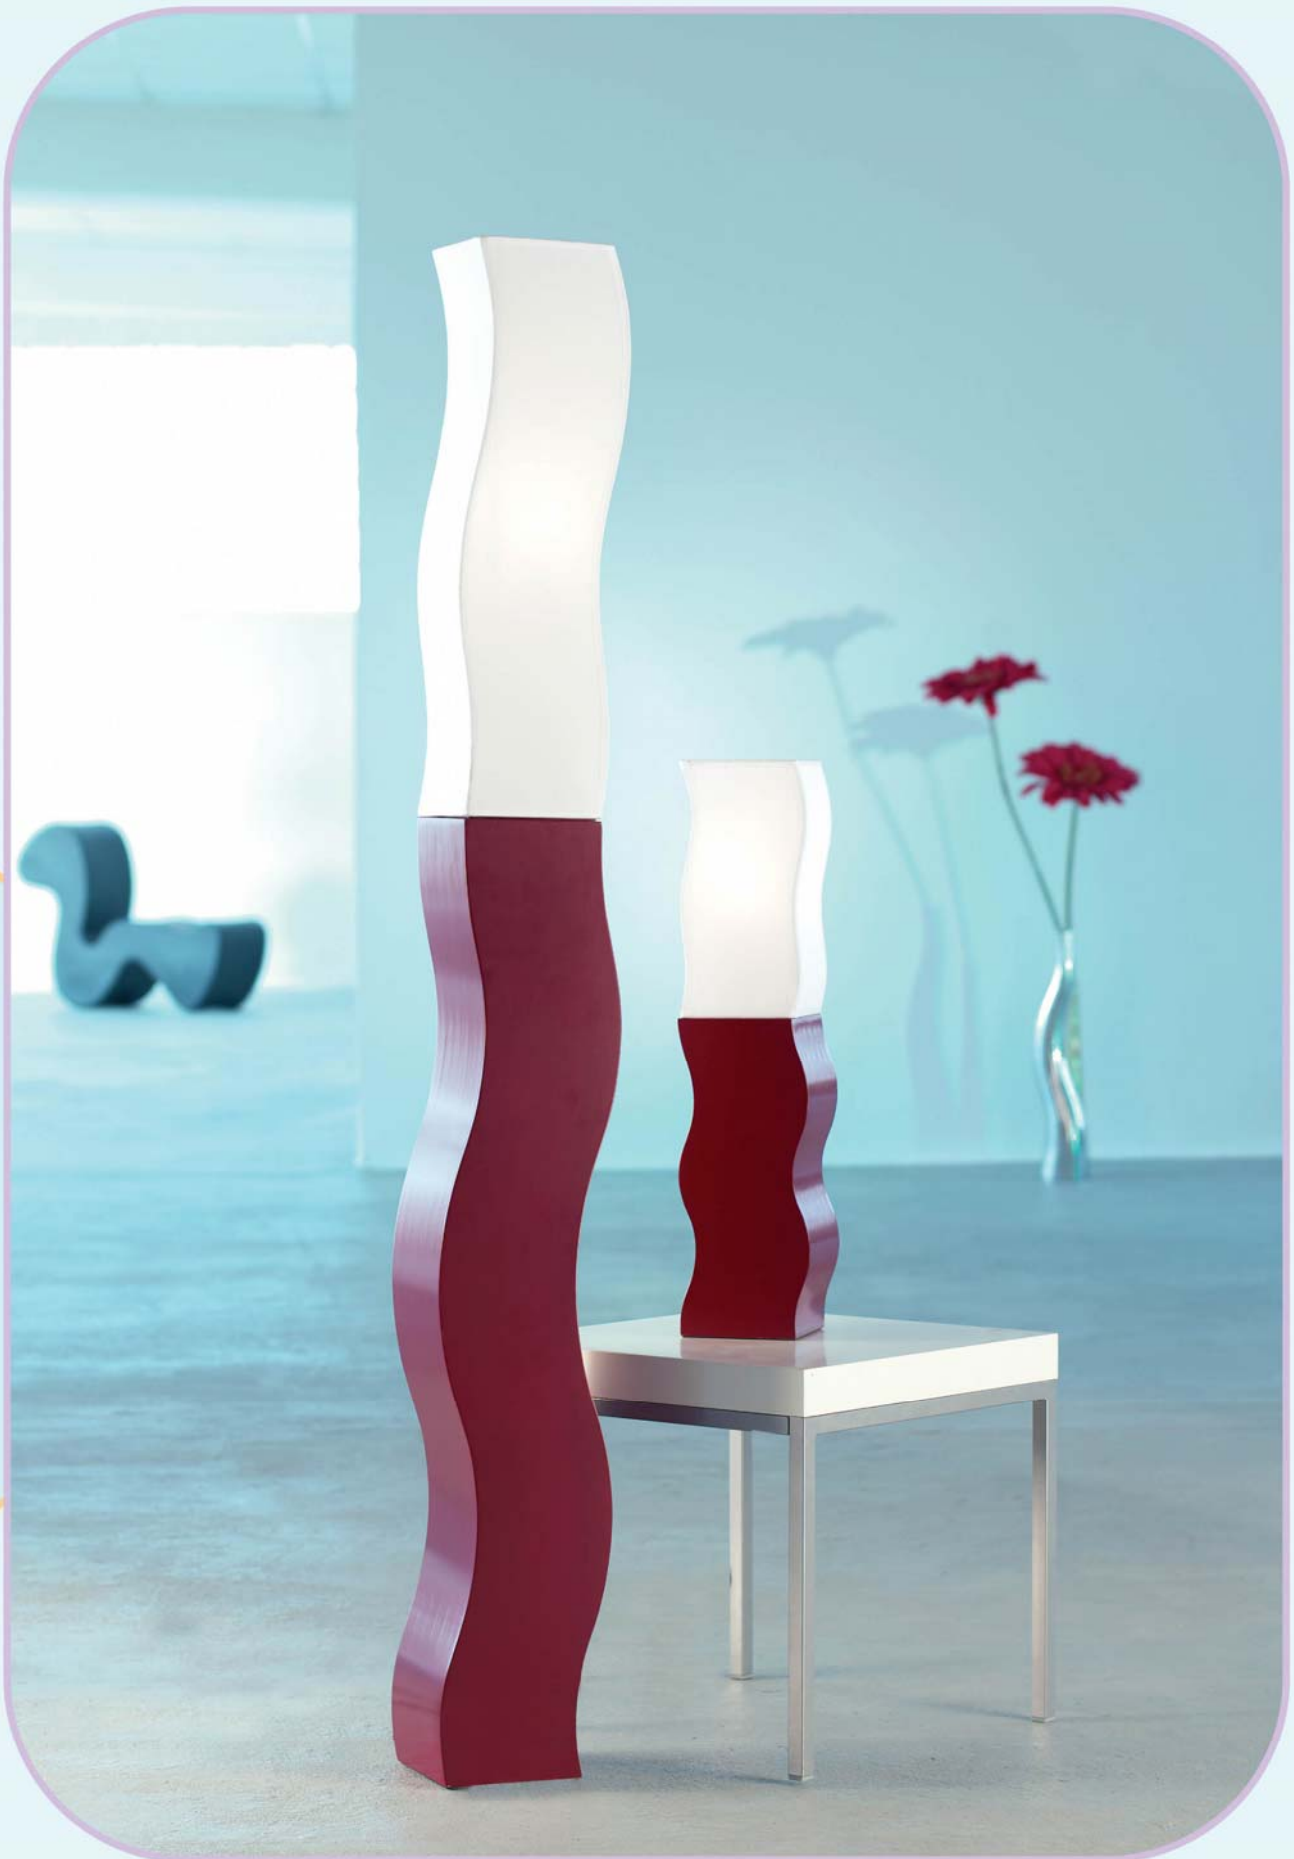

max 60Watt
max 60Watt

Schwarz

Leuchten: Holz MDF

Schirme: Weiß

DESO

155610. 05 Tischleuchte
155810. 05 Stehleuchte
Schwarz

155610. 13 Tischleuchte
155810. 13 Stehleuchte
Natur

155610. 04
155810. 04