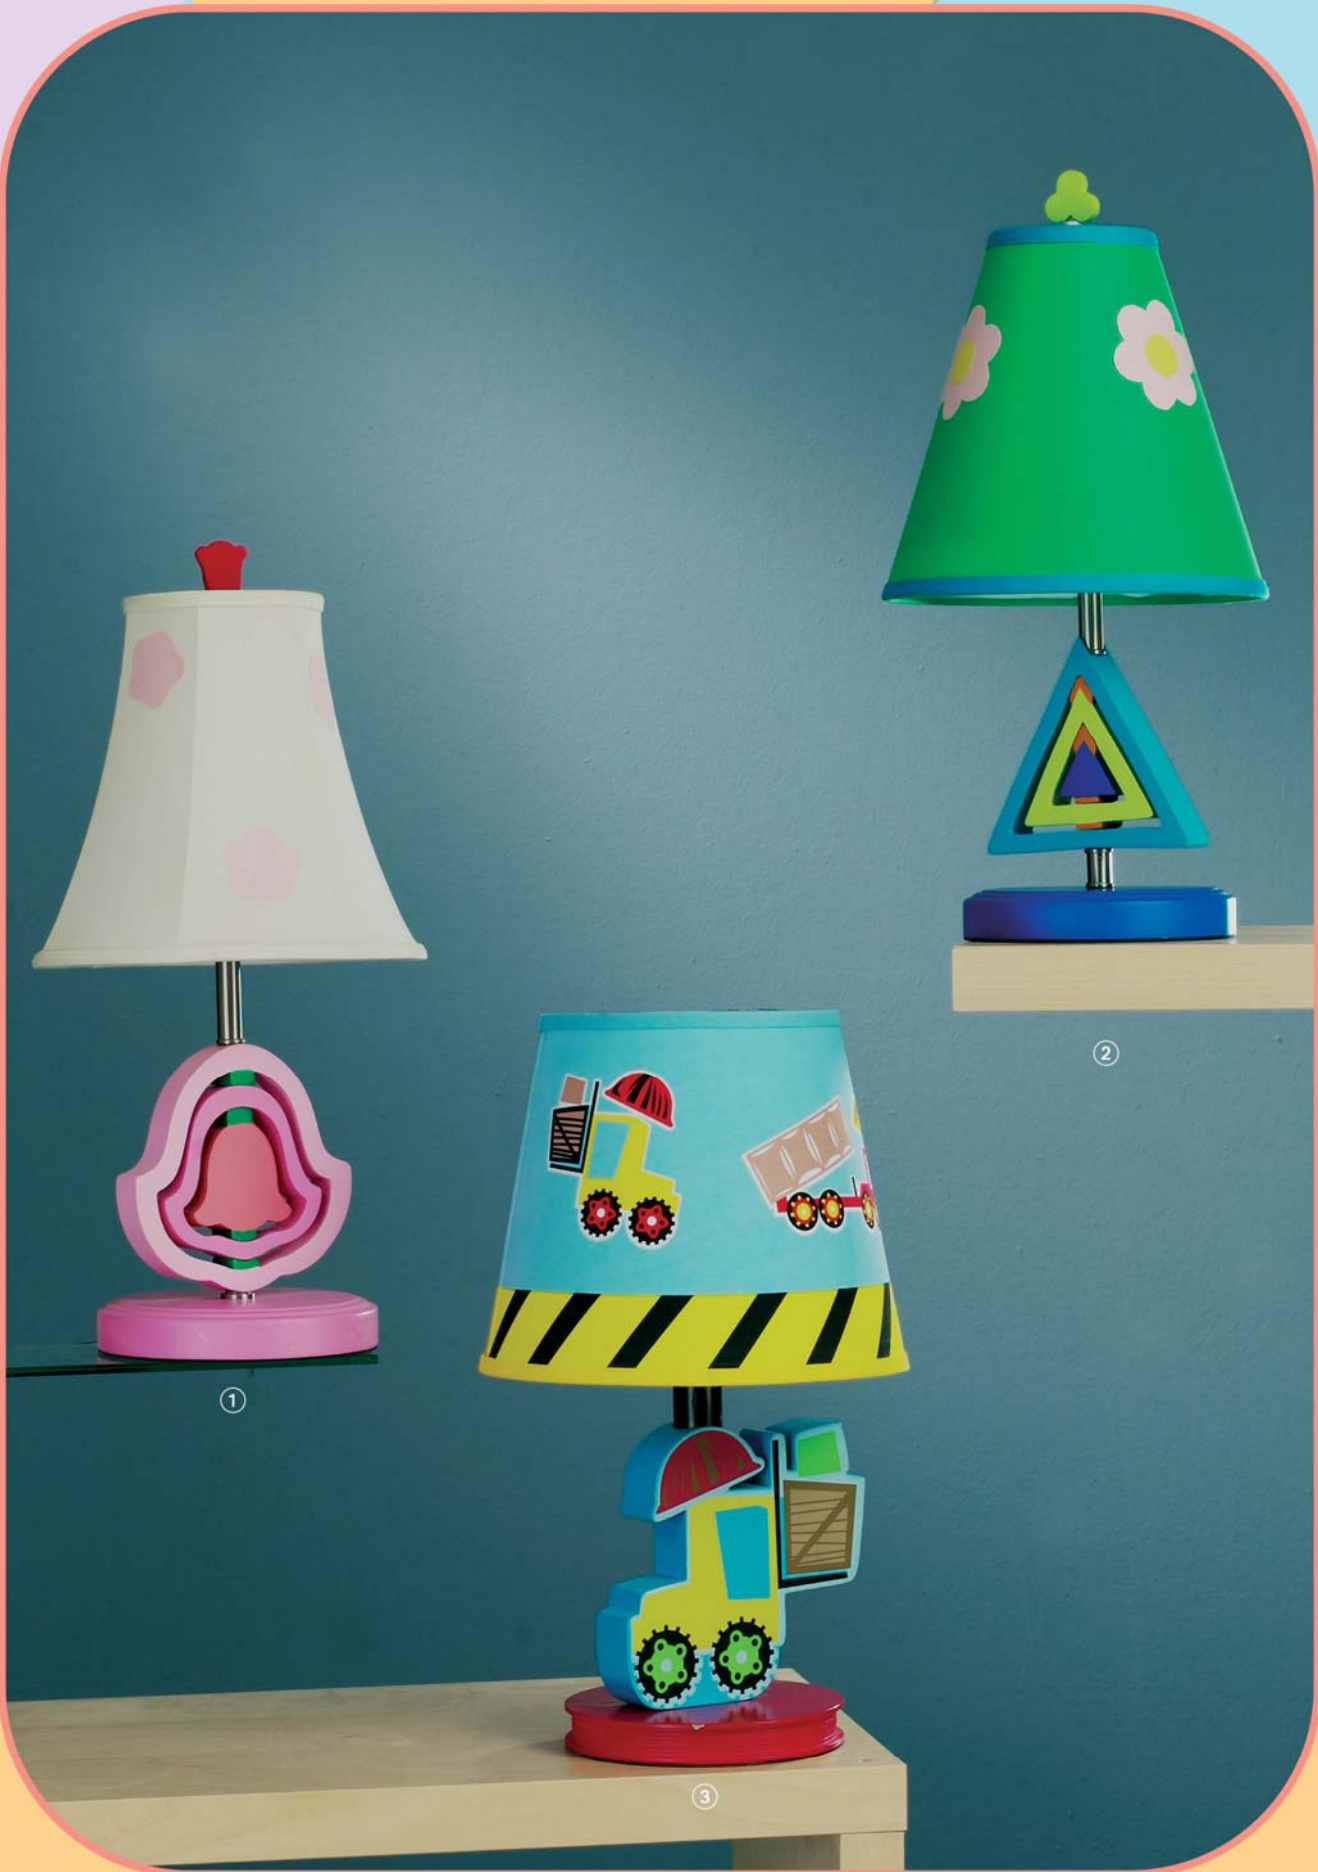

① 190820

② 190735

③ 190720. 08

④ 190725. 08

⑤ 190730

⑥ 190825 H 310 mm

Tischleuchten Multicolor · Leuchten: Holz MDF · Schirm: Stoff bunt · H 345 mm · Ø 240 mm · 1 x G4 max 20Watt

- ① 190635
- ② 190630
- ③ 190650