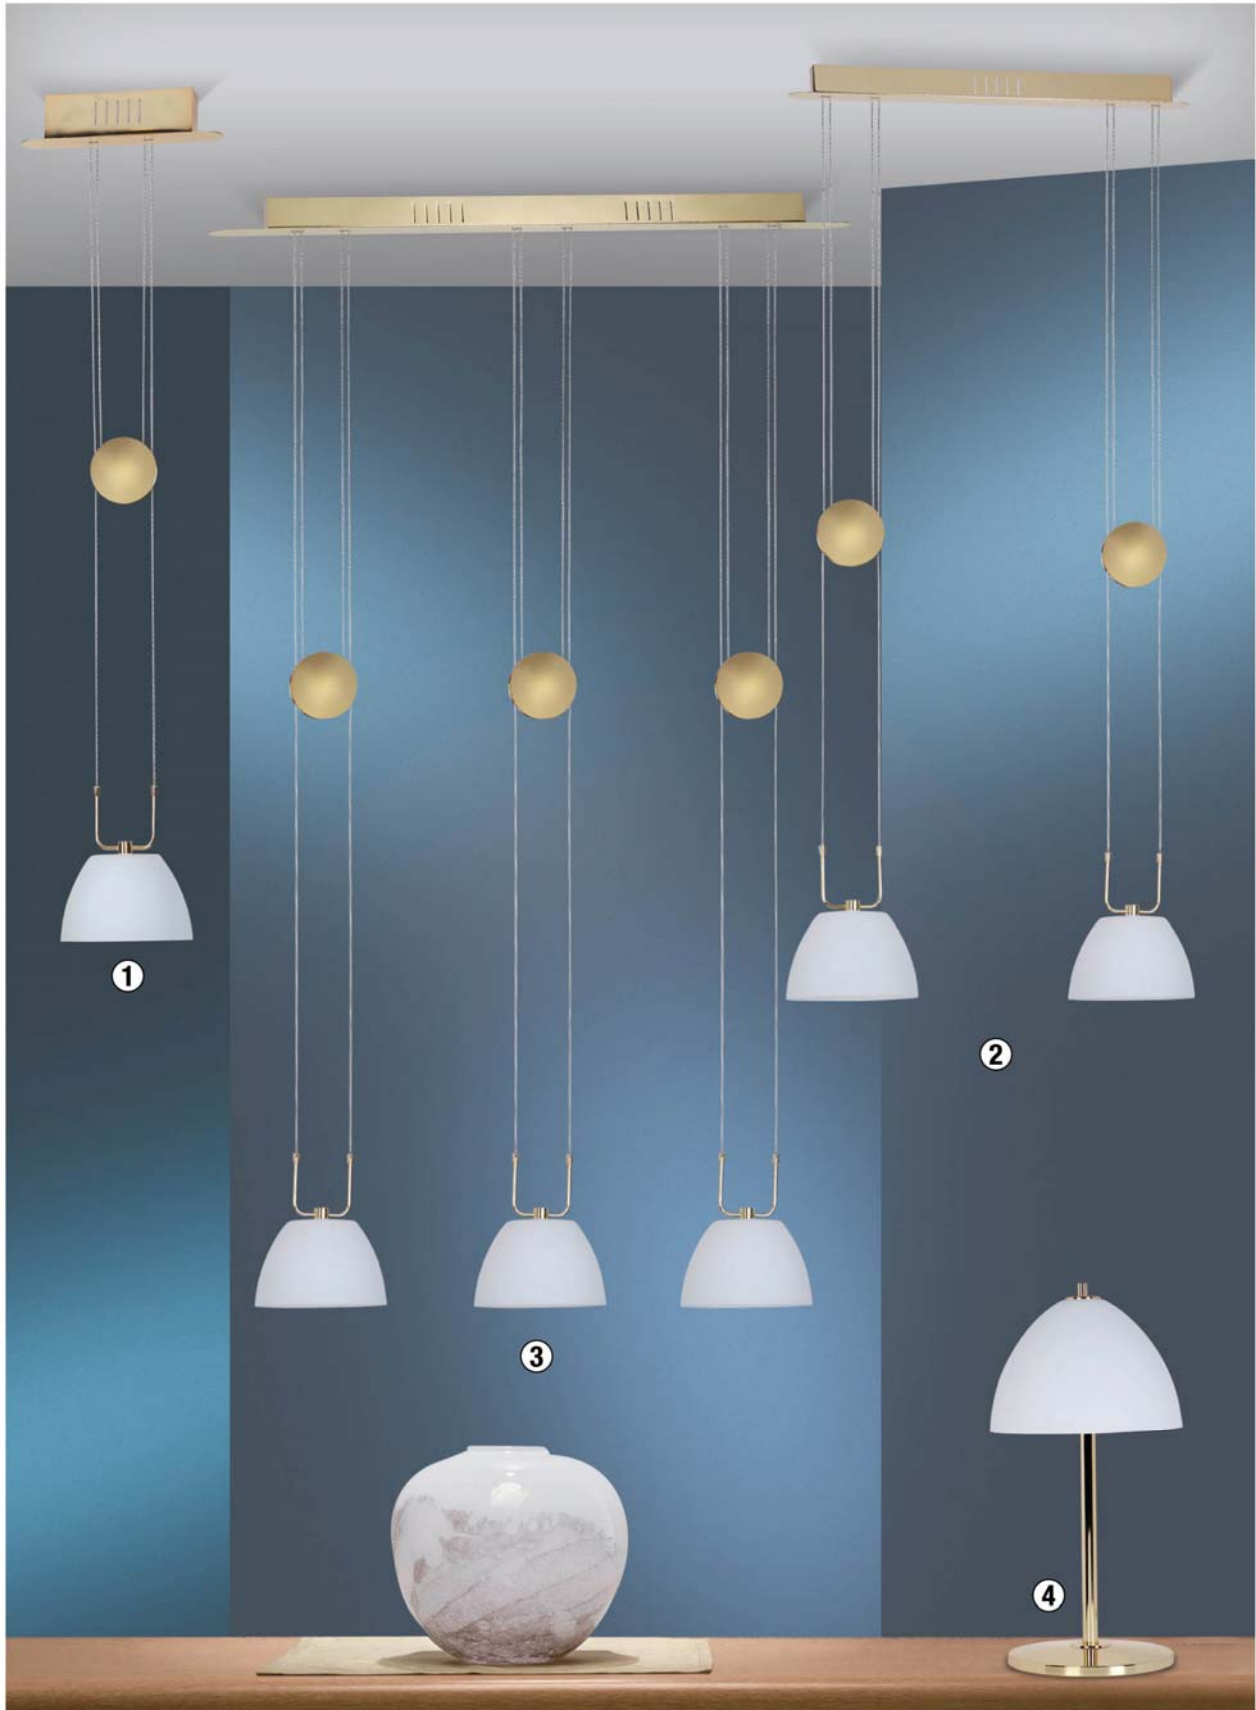

Sorpetaler Leuchten

①
160110
Pendel
D 230 mm
H 1000-1500 mm
1 x G6.35
max. 50 Watt
Höhenverstellbar

②
160210
Balken
L 750 mm
B 230 mm
H 1000-1500 mm
2 x G6.35
max. 50 Watt
Höhenverstellbar

③
160310
Balken
L 950 mm
B 230 mm
H 1000-1500 mm
3 x G6.35
max. 50 Watt
Höhenverstellbar

④
160710
Tischleuchte
H 480 mm
D 230 mm
2 x G9
max. 50 Watt
Höhenverstellbar

Leuchten: Messing matt gebürstet+poliert
Glas: opal weiss