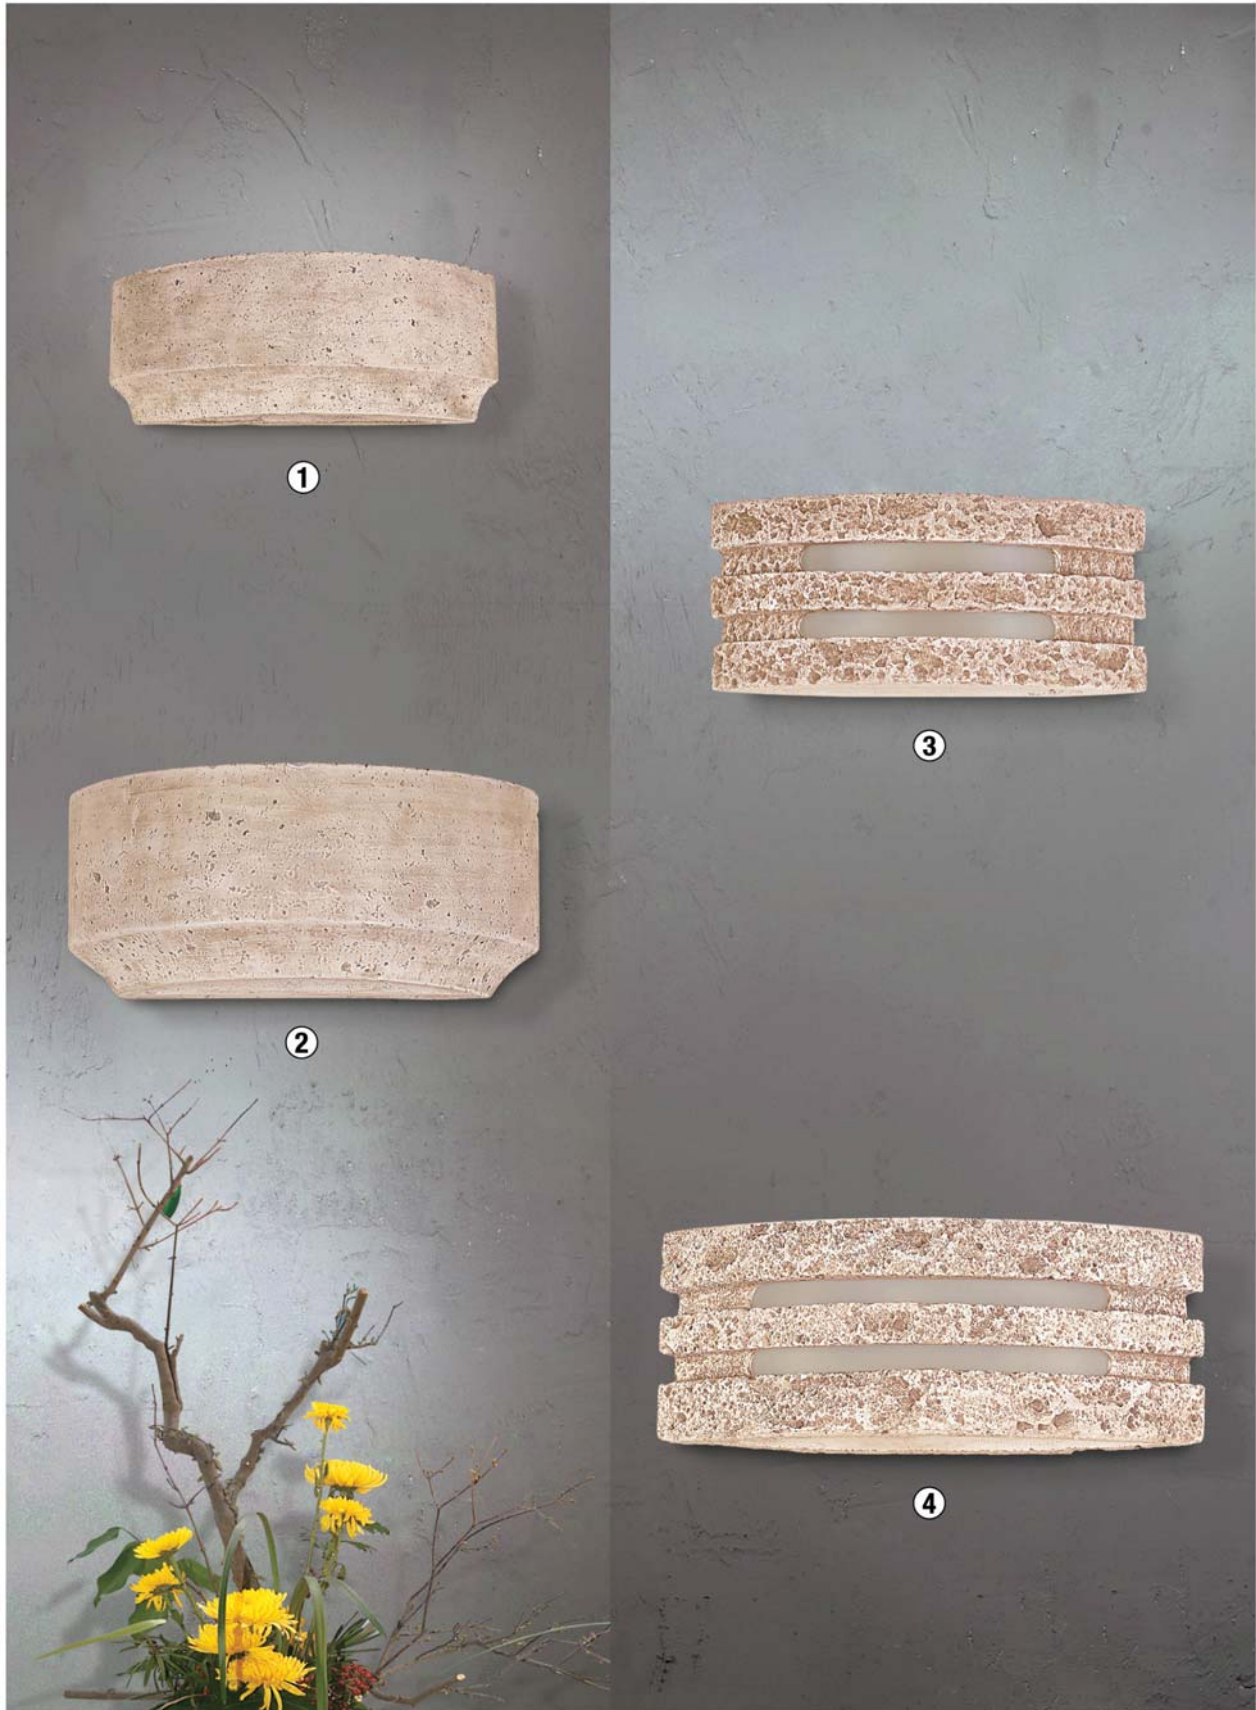

①
150900
Aussenwandleuchte
H 130 mm
B 300 mm
T 120 mm
1 x E27

②
150901
Aussenwandleuchte
H 160 mm
B 420 mm
T 130 mm
1 x E27

③
150905
Aussenwandleuchte
H 130 mm
B 300 mm
T 110 mm
1 x E27

④
150906
Aussenwandleuchte
H 160 mm
B 420 mm
T 140 mm
1 x E27

Leuchten: Stein natur

Nur für Energiesparleuchtmittel geeignet!