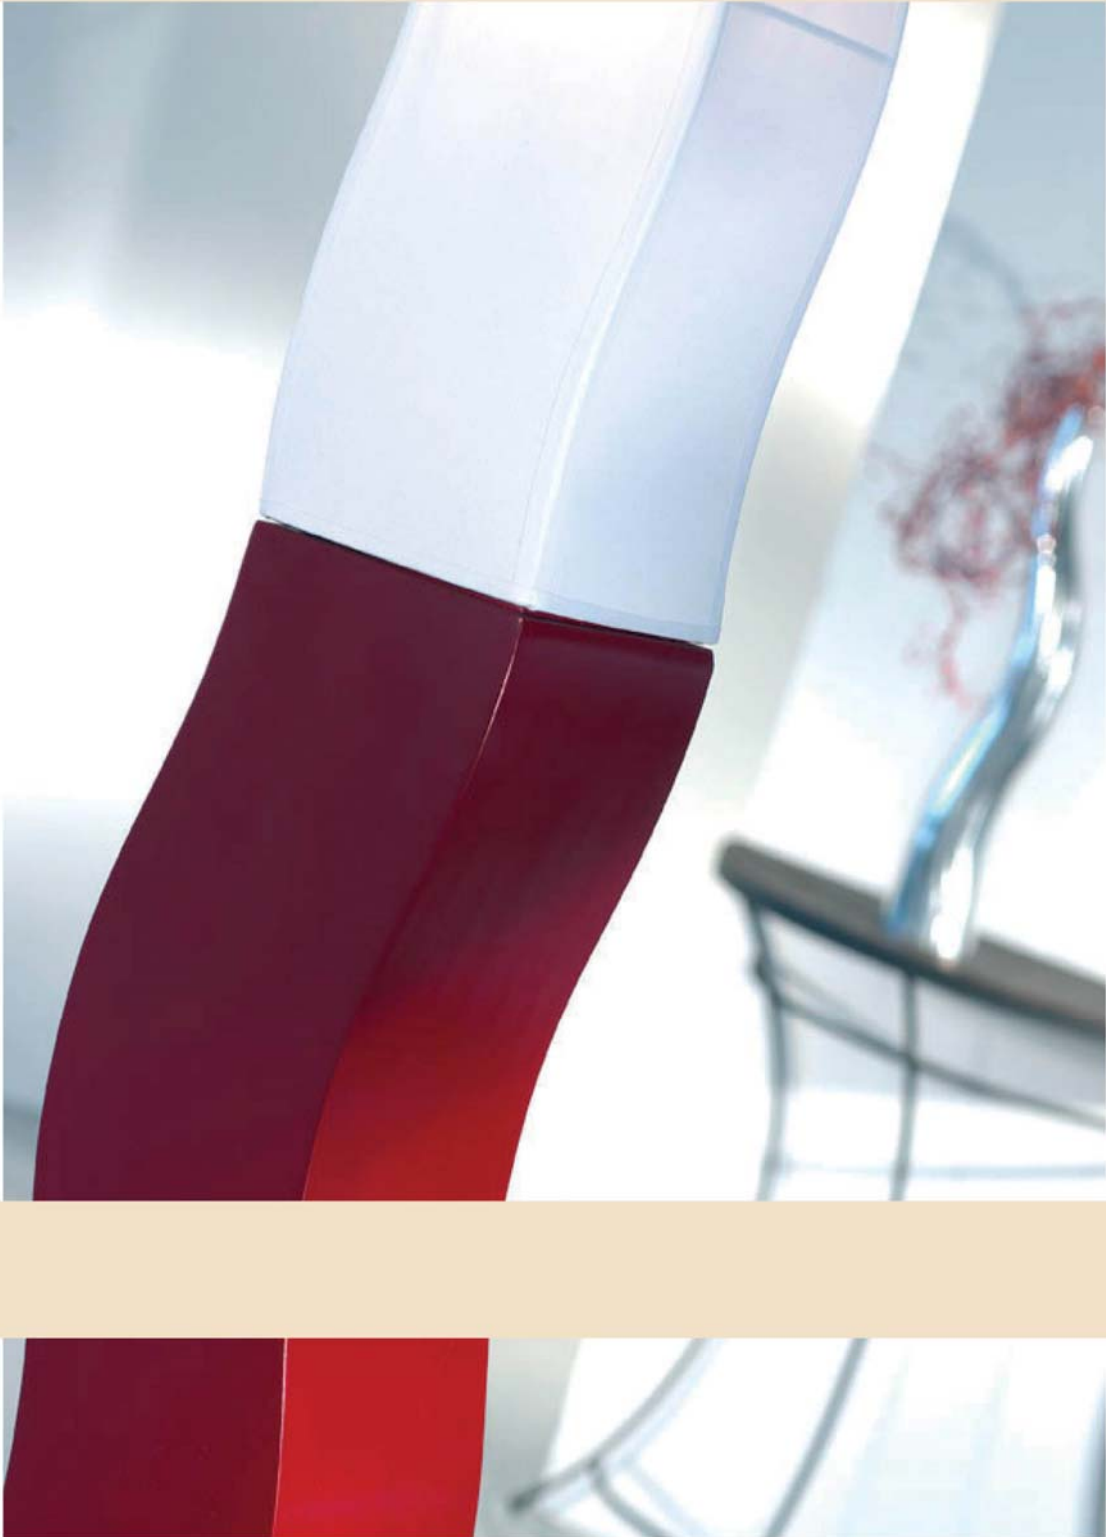

CLUB

Schirm · Stoff · E27 Fassungsaufnahme

	Ø oben	Ø unten	Höhe	Fassung
SR620	18 cm	30 cm	25 cm	E27
SR720	26 cm	40 cm	29 cm	E27

	Ø oben	Ø unten	Höhe	Fassung
SR820	35 cm	56 cm	44 cm	Aufnahme 11mm oben

ROLLER LINE