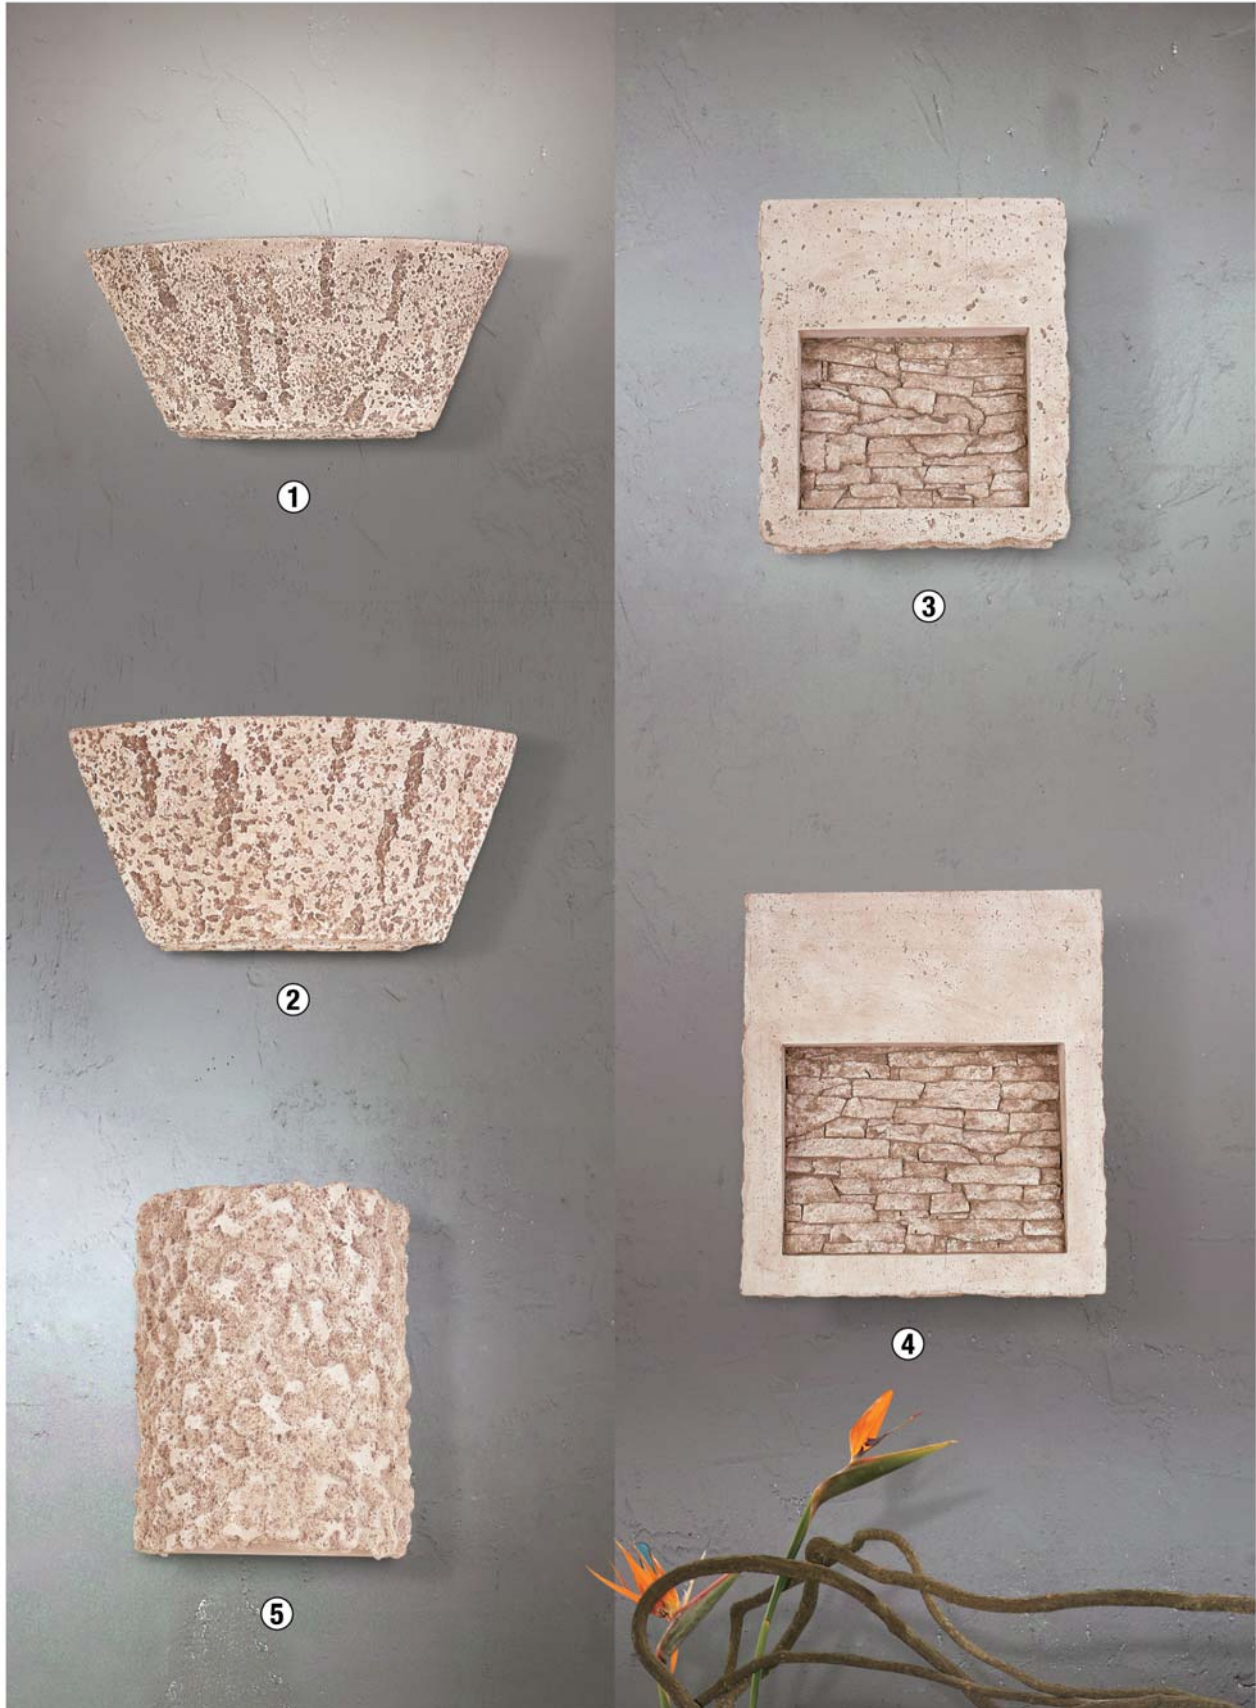

B 430 mm

T 150 mm

1 x E27

max. 60 Watt

Leuchten: Stein natur

Sorpetaler Leuchten

①
150915
 Aussenwandleuchte
 H 150 mm
 B 300 mm
 T 120 mm
 1 x E27

②
150916
 Aussenwandleuchte
 H 180 mm
 B 420 mm
 T 140 mm
 1 x E27

③
150910
 Aussenwandleuchte
 H 310 mm
 B 260 mm
 T 90 mm
 1 x E27

④
150911
 Aussenwandleuchte
 H 390 mm
 B 340 mm
 T 110 mm
 1 x E27

⑤
150920
 Aussenwandleuchte
 H 260 mm
 B 200 mm
 T 100 mm
 1 x E27

①
150900
Aussenwandleuchte
H 130 mm
B 300 mm
T 120 mm
1 x E27