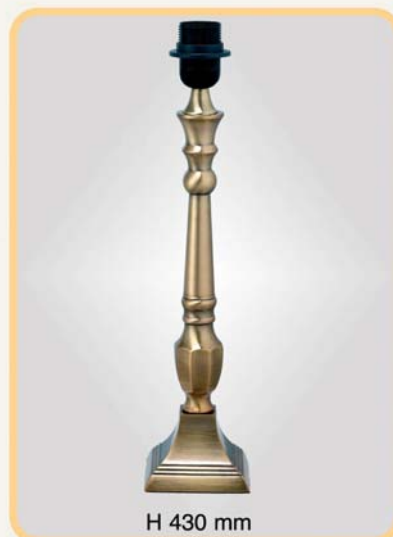

MADRID

Tischleuchtenfuß • B 95 mm • 1 x E27 max 60 Watt

H 350 mm

- 134640. 32
Messing Guß, poliert
- 134640. 33
Messing Guß, verchromt
- 134640. 34
Messing Guß, Altmessing

H 430 mm

- 134740. 32
Messing Guß, poliert
- 134740. 33
Messing Guß, verchromt
- 134740. 34
Messing Guß, Altmessing