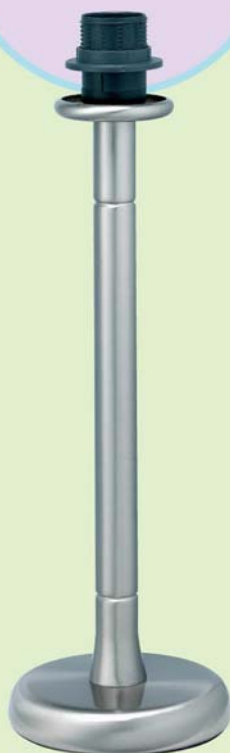

NAPOLI

Tischleuchtenfuß • B 140 mm • 1 x E27 max 60 Watt

H 330 mm

134650. 32
Messing poliert + gebürstet

134650. 33
Nickel blank + gebürstet

134650. 34
Altmessing gebürstet,
Landhaus Braun abgesetzt

H 520 mm

134750. 32
Messing poliert + gebürstet

134750. 33
Nickel blank + gebürstet

134750. 34
Altmessing gebürstet,
Landhaus Braun abgesetzt

PRAG

Tischleuchtenfuß • B 130 mm • 1 x E27 max 60 Watt

H 300 mm

134620. 32
Messing poliert + gebürstet

134620. 33
Nickel blank + gebürstet

134620. 34
Altmessing gebürstet

H 420 mm

134720. 32
Messing poliert + gebürstet

134720. 33
Nickel blank + gebürstet

134720. 34
Altmessing gebürstet