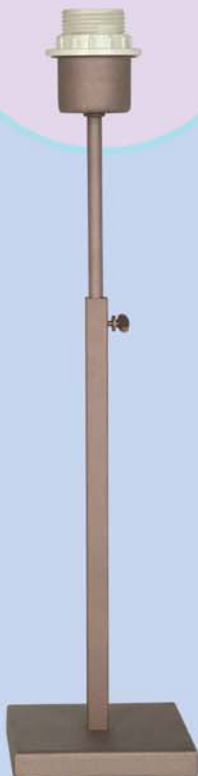

Tischleuchtenfuss · 1 x E27 max. 60 Watt